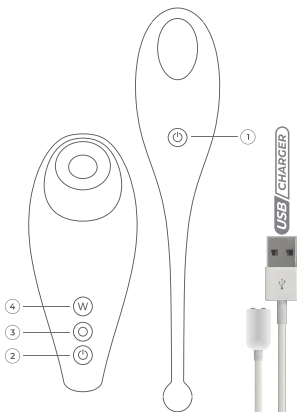

CUIDADO E MANUTENÇÃO:

- Limpe o produto com sabão neutro ou limpador de brinquedos e água morna após cada uso.
- Use apenas com lubrificantes à base de água.

MODO DE USO

1. Pressione durante 3 segundos o botão “1” para ativar o modo stand-by do ovo vibrando. No modo de espera, pressione “1” para alternar entre as diferentes vibrações.
2. Pressione mais uma vez durante 3 segundos o botão “1” para desligar o produto.
3. Pressione durante 3 segundos o botão “2” para ativar o modo stand-by do estimulador de sucção. No modo de espera, pressione “3” para alternar entre os diferentes modos de sucção.
4. Pressione o botão “4” para alcançar o modo de sucção de velocidade máxima.
5. Pressione mais uma vez durante 3 segundos o botão “2” para desligar o produto.